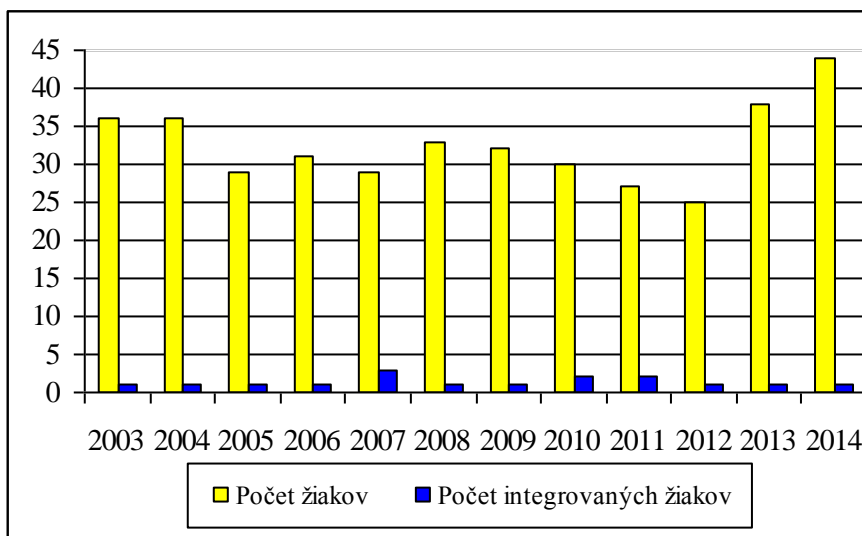

Tabuľka č. 11: Prehľad počtu žiakov ZŠ

Základná škola	Počet žiakov v ZŠ/rok											
	2003	2004	2005	2006	2007	2008	2009	2010	2011	2012	2013	2014
Počet žiakov celkom	36	36	29	31	29	33	32	30	27	25	38	44
Z toho počet integrovaných detí	1	1	1	1	3	1	1	2	2	1	1	1

Zdroj: Obecný úrad Čeladince, 2015

Graf č. 8: Návštevnosť základnej školy v rokoch 2003 – 2014

Tabuľka č. 12: Prehľad počtu detí MŠ

Materská škola	Počet detí v MŠ/rok											
	2003	2004	2005	2006	2007	2008	2009	2010	2011	2012	2013	2014
Počet detí celkom	39	36	33	25	24	30	31	41	38	42	40	38