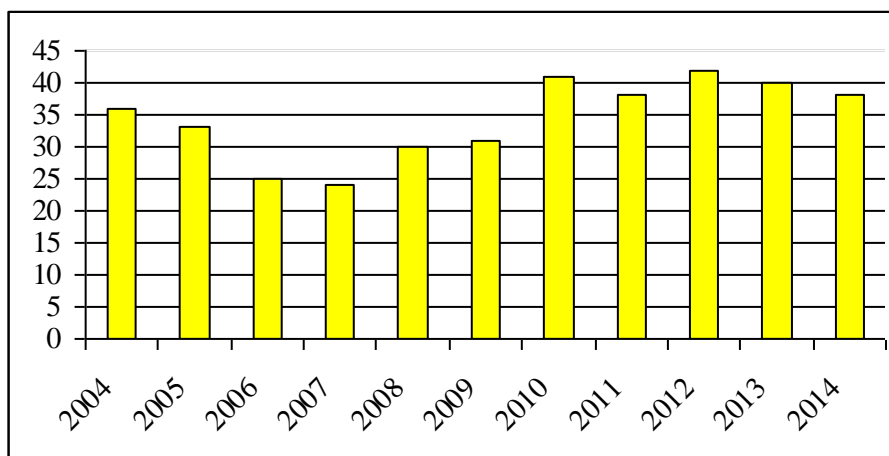

Graf č. 9: Návštevnosť materskej školy v rokoch 2003 – 2014